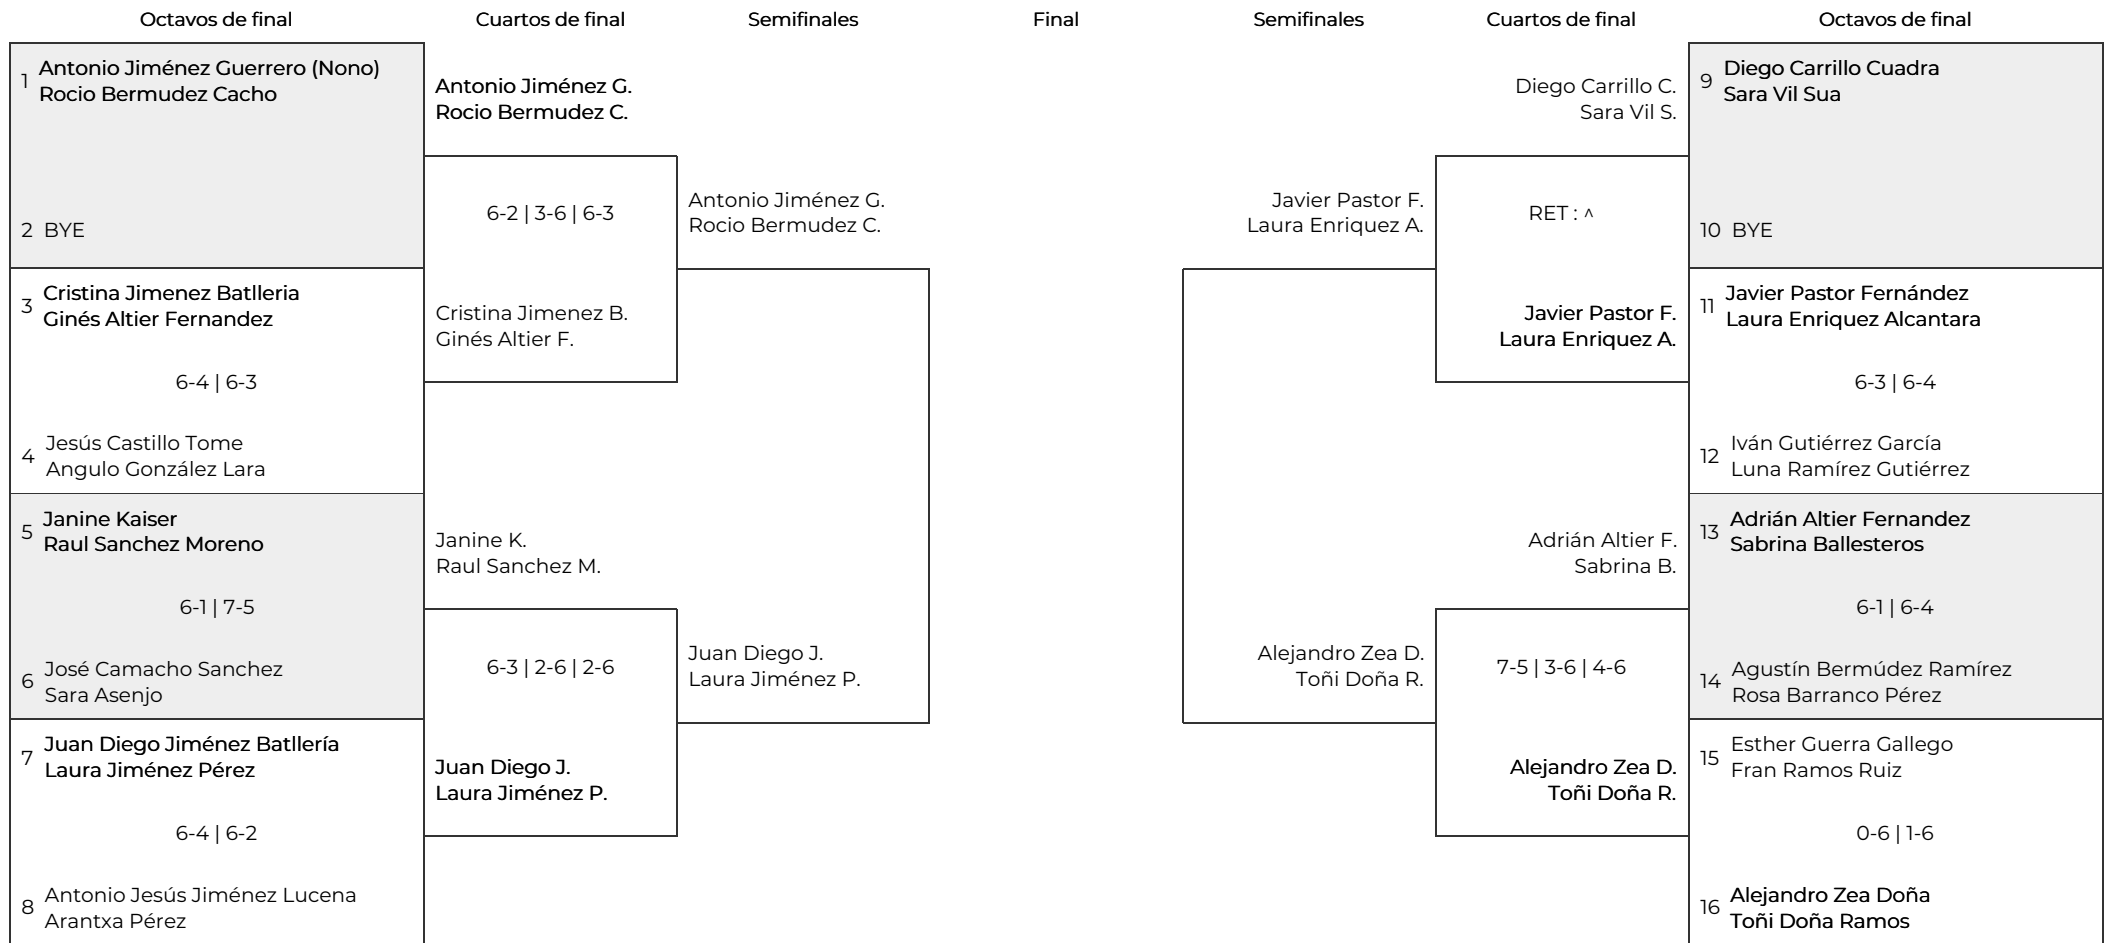

XII Liga de Pádel Amateur Amig@s de Alhaurín  
MIXTO TOP FASE FINAL PLAY OFF. MIXTO TOP

Liga de pádel Amigos de Alhaurín

Tercer y cuarto puesto