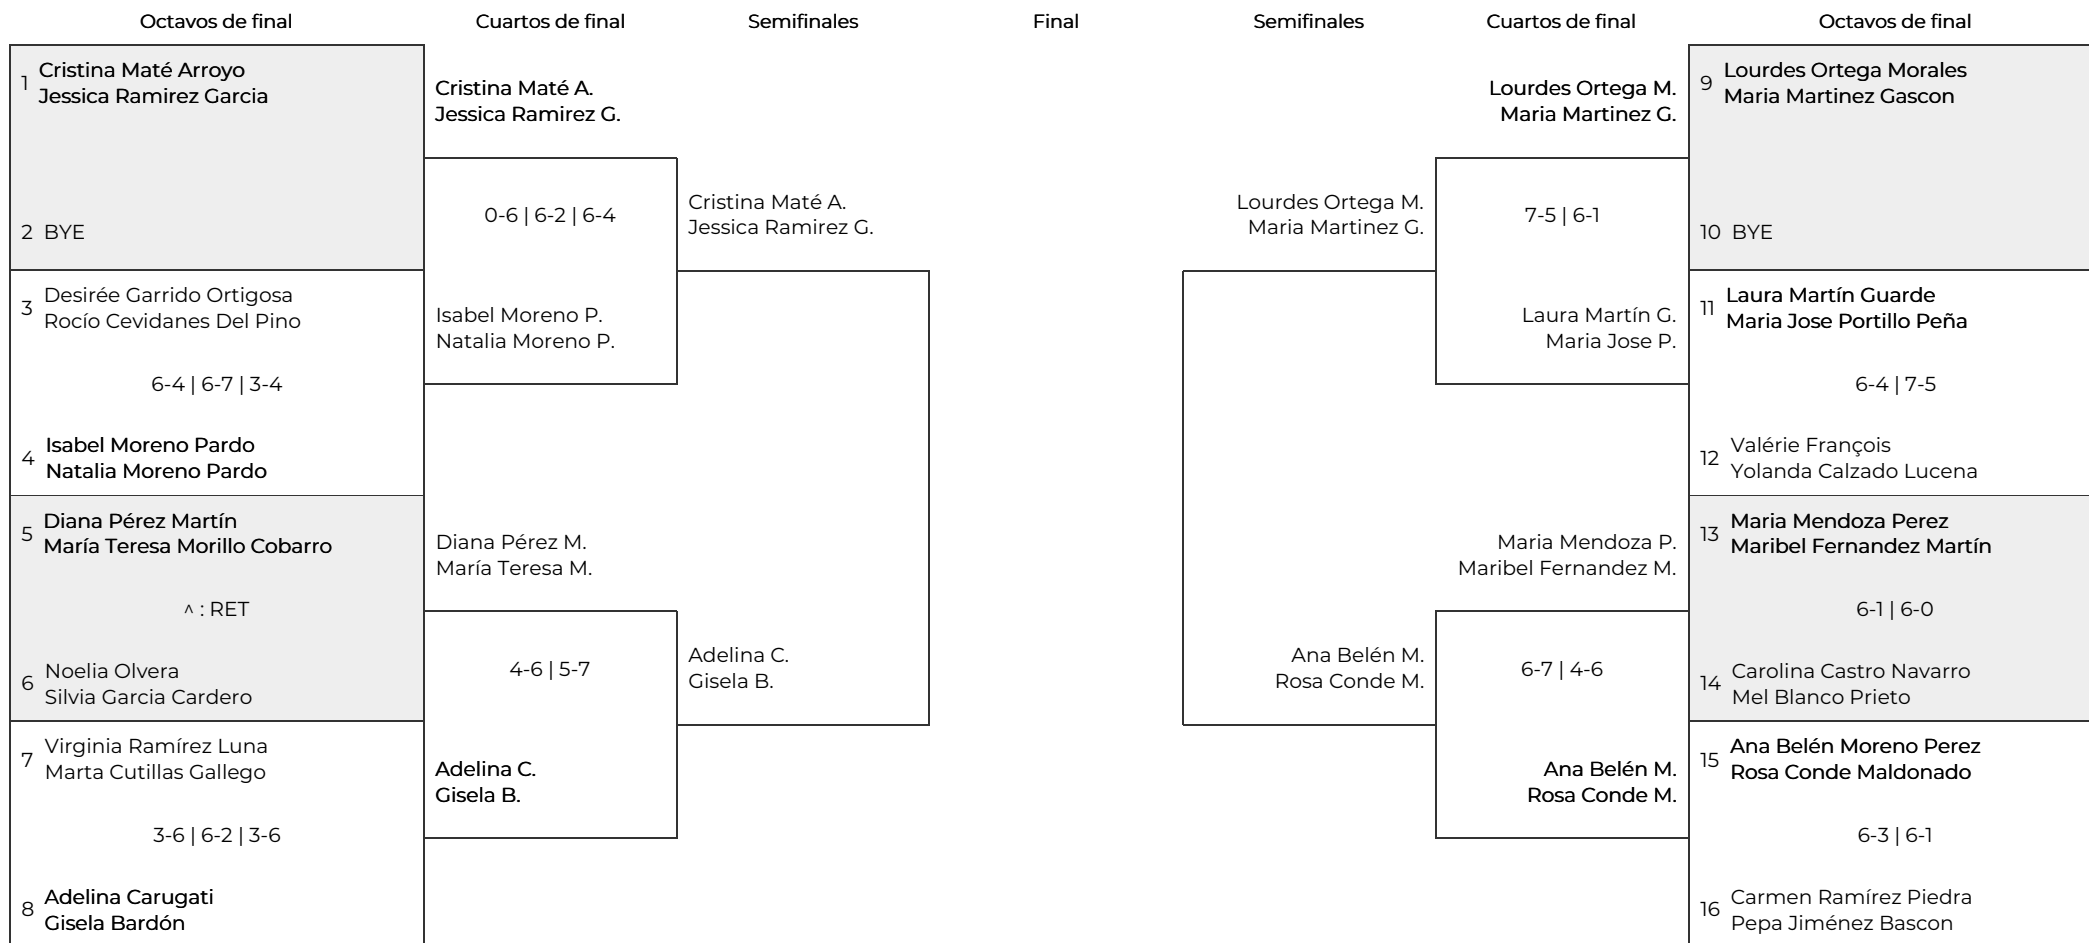

XII Liga de Pádel Amateur Amig@s de Alhaurín
 BC FEMENINO FASE FINAL PLAY OFF. BC FEMENINO

Liga de pádel Amigos de Alhaurín

Tercer y cuarto puesto