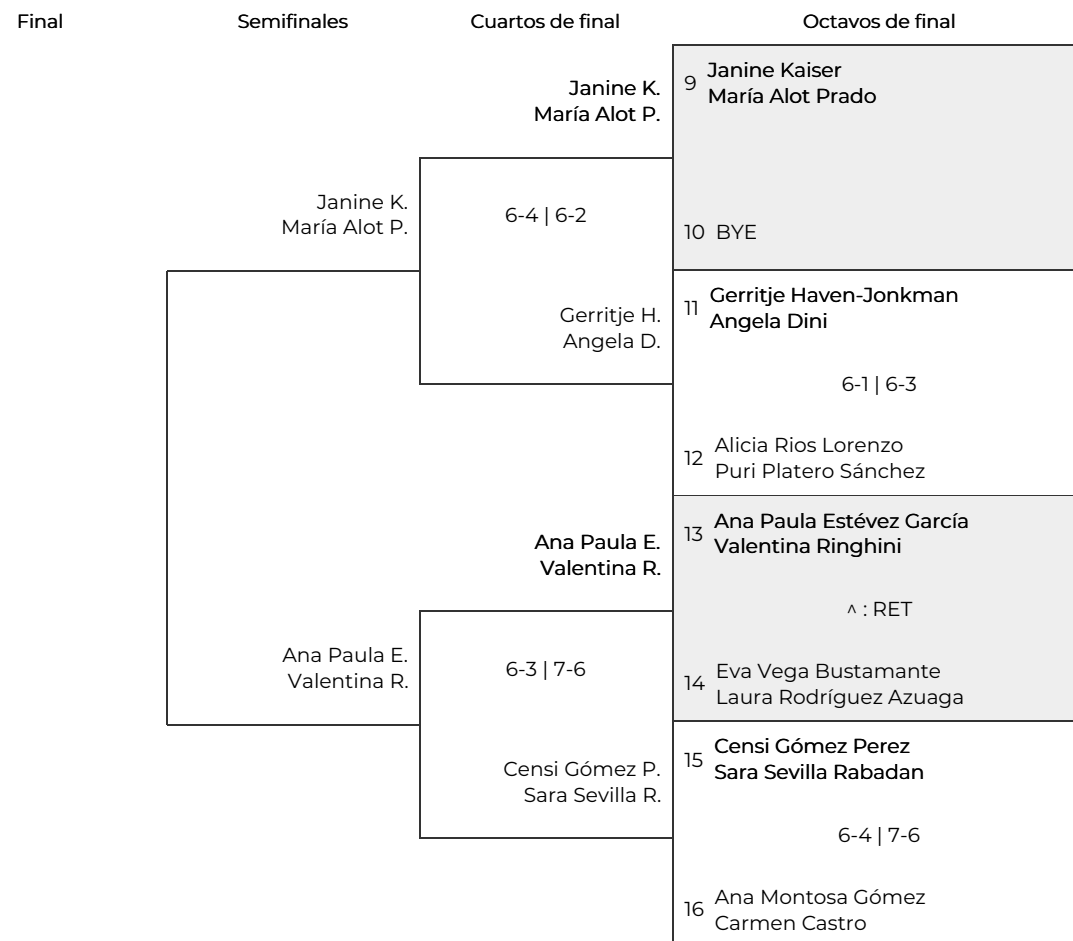

XII Liga de Pádel Amateur Amig@s de Alhaurín
 TOP FEMENINO FASE FINAL PLAY OFF. TOP FEMENINO

Liga de pádel Amigos de Alhaurín

Tercer y cuarto puesto