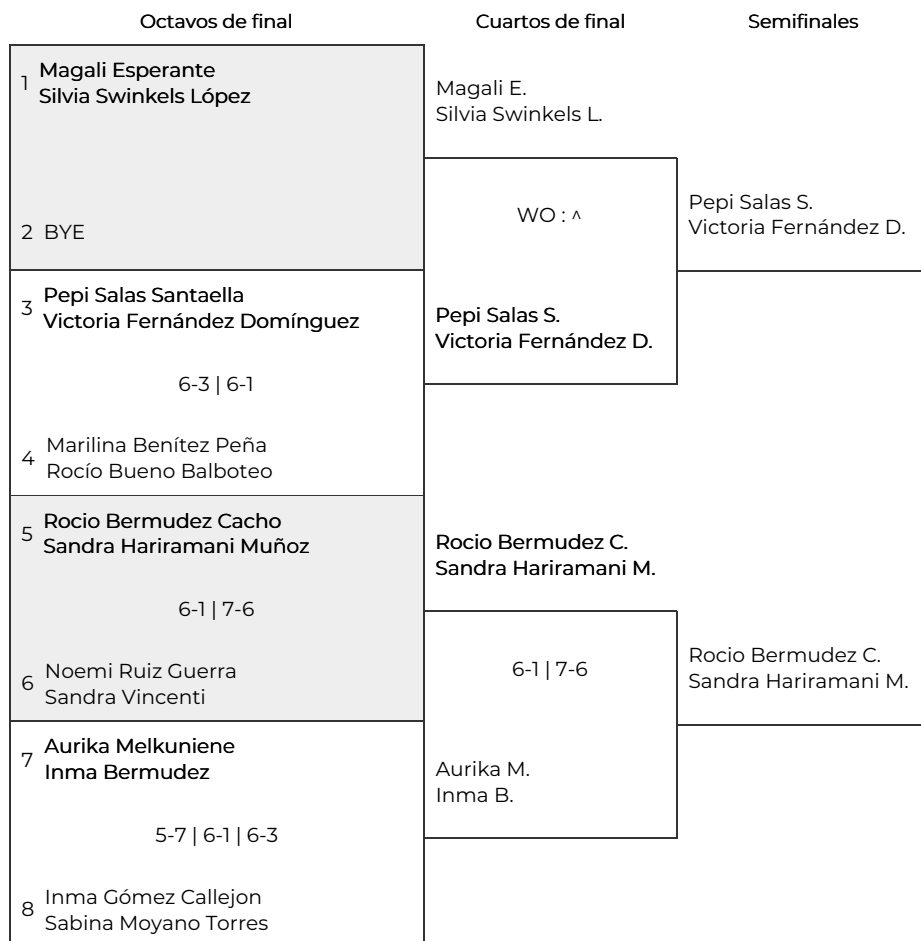

XII Liga de Pádel Amateur Amig@s de Alhaurín
 TOP FEMENINO FASE FINAL PLAY OFF. TOP FEMENINO

Liga de pádel Amigos de Alhaurín

Tercer y cuarto puesto