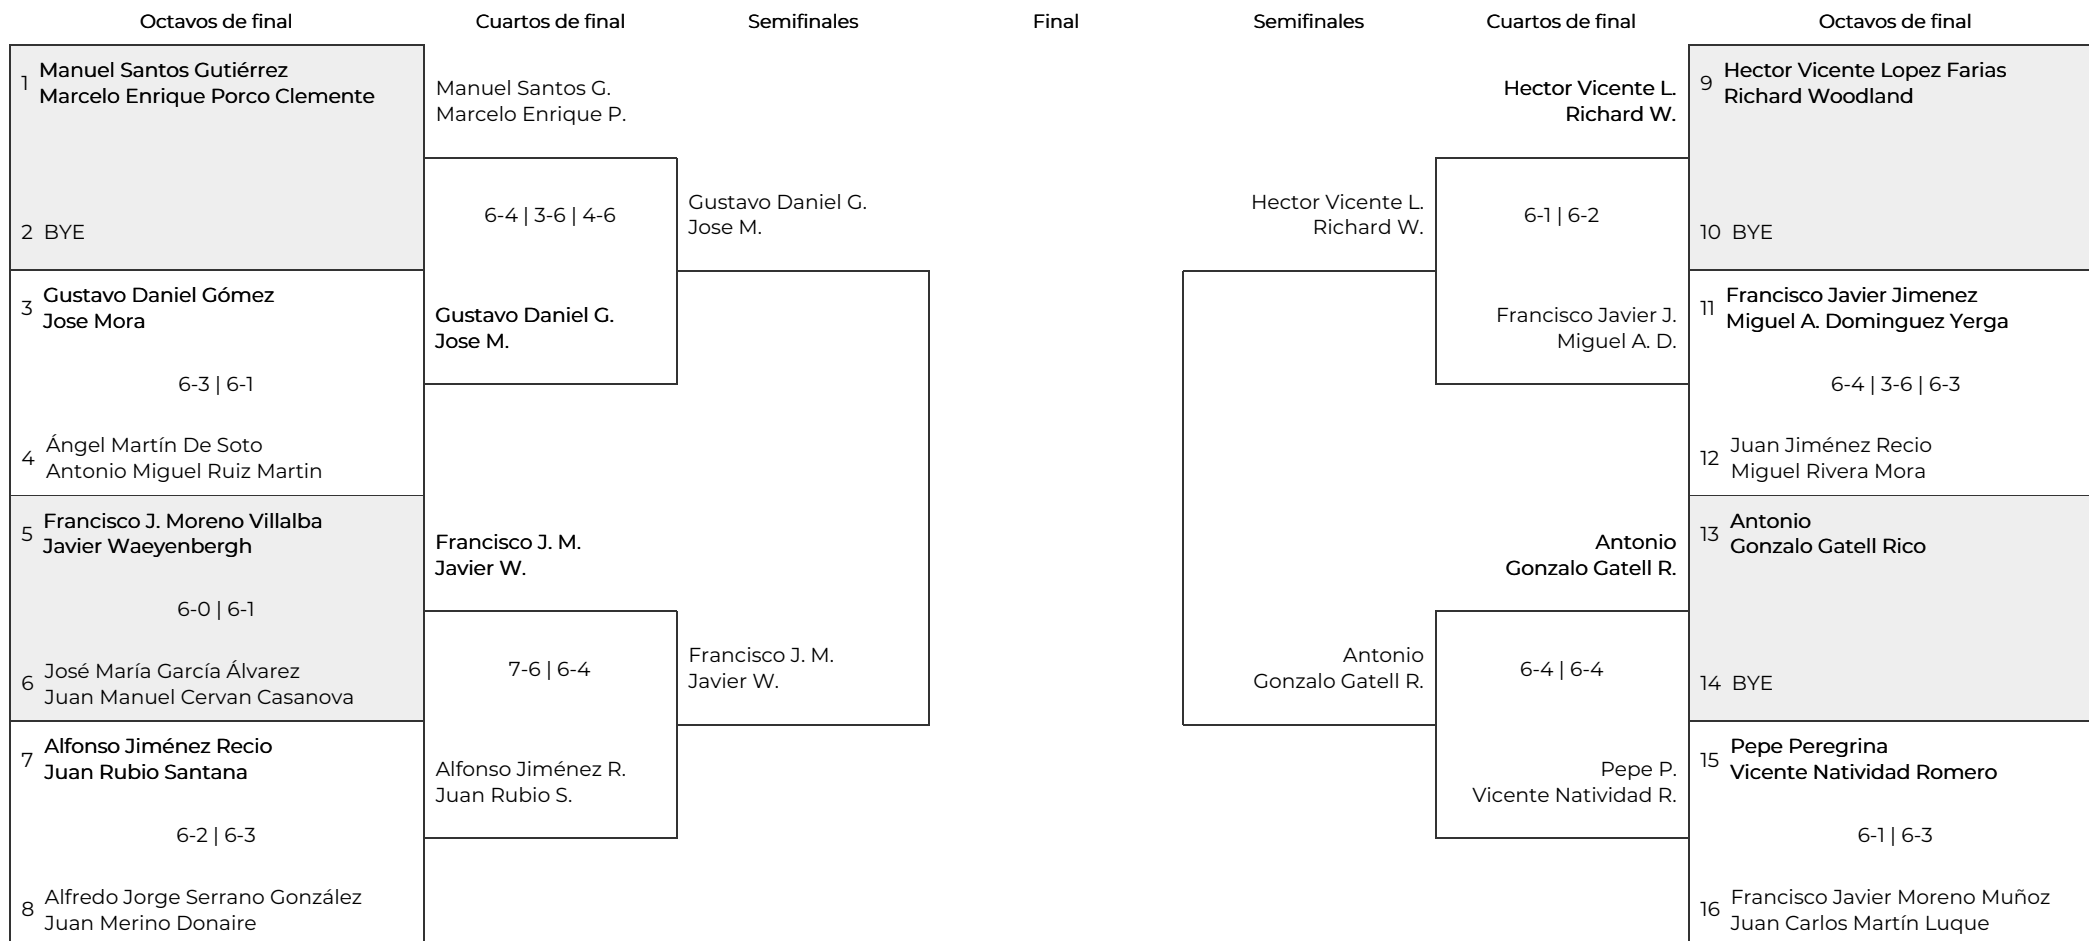

# XII Liga de Pádel Amateur Amig@s de Alhaurín +115 FASE FINAL PLAY OFF. + 115 MASCULINO

# Liga de pádel Amigos de Alhaurín

Tercer y cuarto puesto